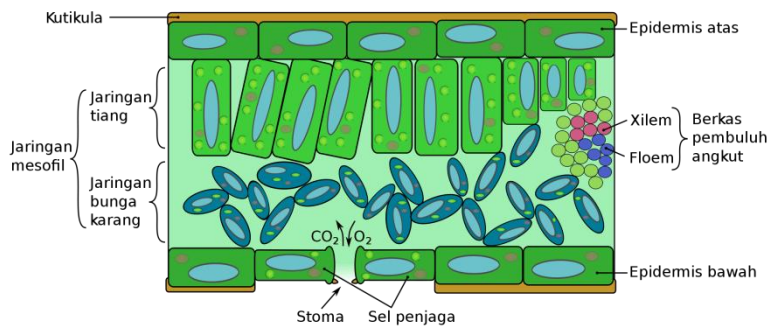

## 1. Cakar ayam pada pondasi rumah meniru struktur akar dan fungsi akar

Akar cakar ayam

## 2. Pompa air meniru kapilaritas batang

## 3. Tiang bangunan meniru struktur batang sebagai penguat

Bandara Stuttgart memiliki desain bangunan unik yang ditampilkan dari integrasi 12 struktur pendukung seperti pohon yang berfungsi menopang atap. Inspirasi desain bandara udara ini berasal dari hutan *Black Forest* yang ada di Jerman. Von Gerkan menginginkan suasana alami hutan seperti di hutan *Black Forest* dapat dirasakan oleh pengunjung bandara. Tampilan bandara ini ditandai oleh ruangan terbuka yang dapat langsung melihat atap.

#### 4. Tatanan batu bata meniru jaringan epidermis